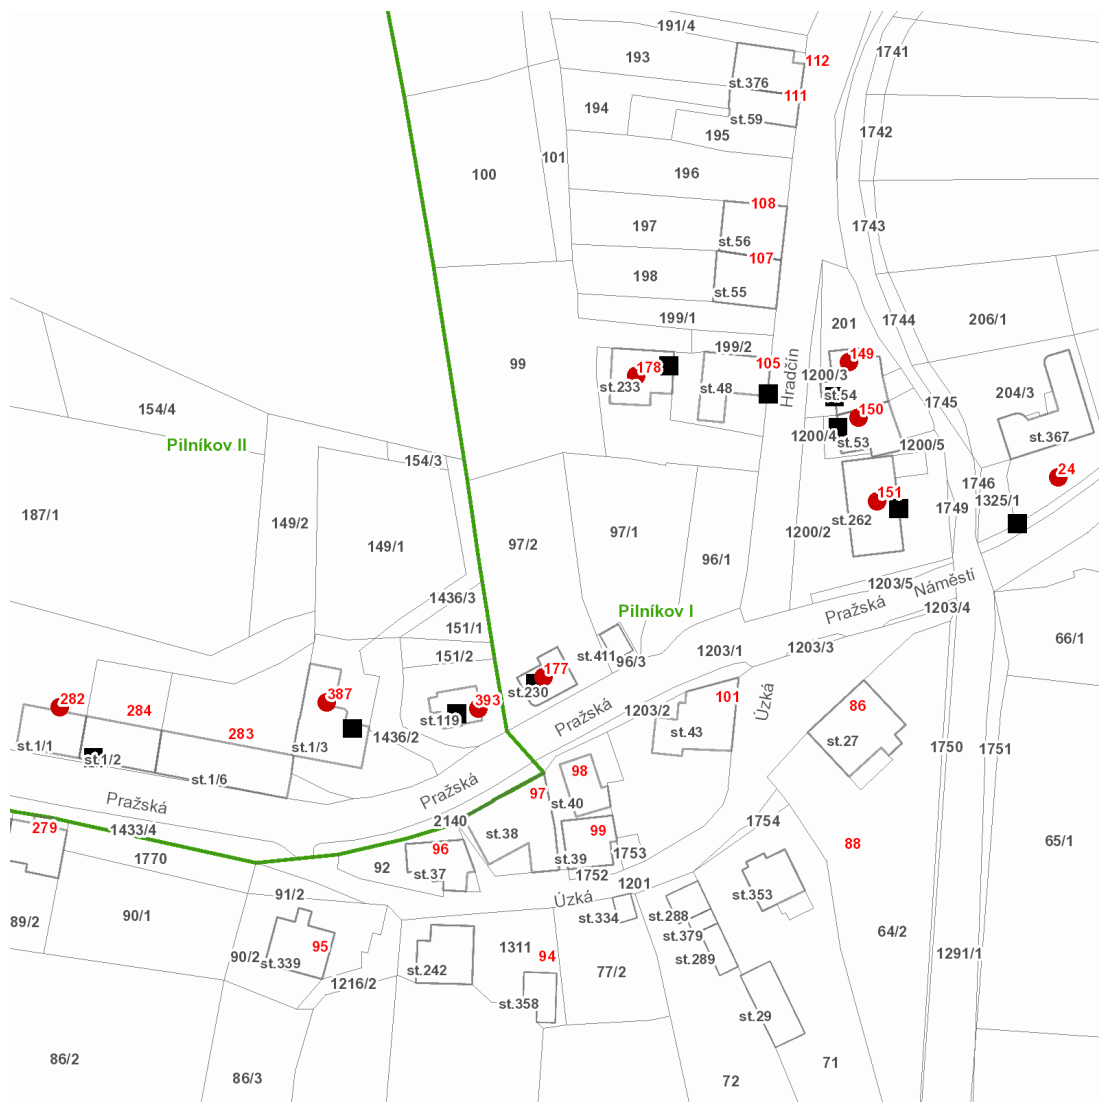

dne **3. 5. 2021** od **9:30** do **15:30** hodin

Plánovaná odstávka zahrnuje tyto lokality:**Pilníkov (okres Trutnov)**

Hradčín: č. p. 149, 150, 178

Náměstí: č. p. 24

Pražská: č. p. 151, 177, 282, 387, 393

dne 3. 5. 2021 od 9:30 do 15:30 hodin**Orientační mapový podklad odstávkou dotčených lokalit****VYSVĚTLIVKY**

- – adresy dotčené odstávkou elektřiny
- – místa připojení k elektrické síti dotčená odstávkou