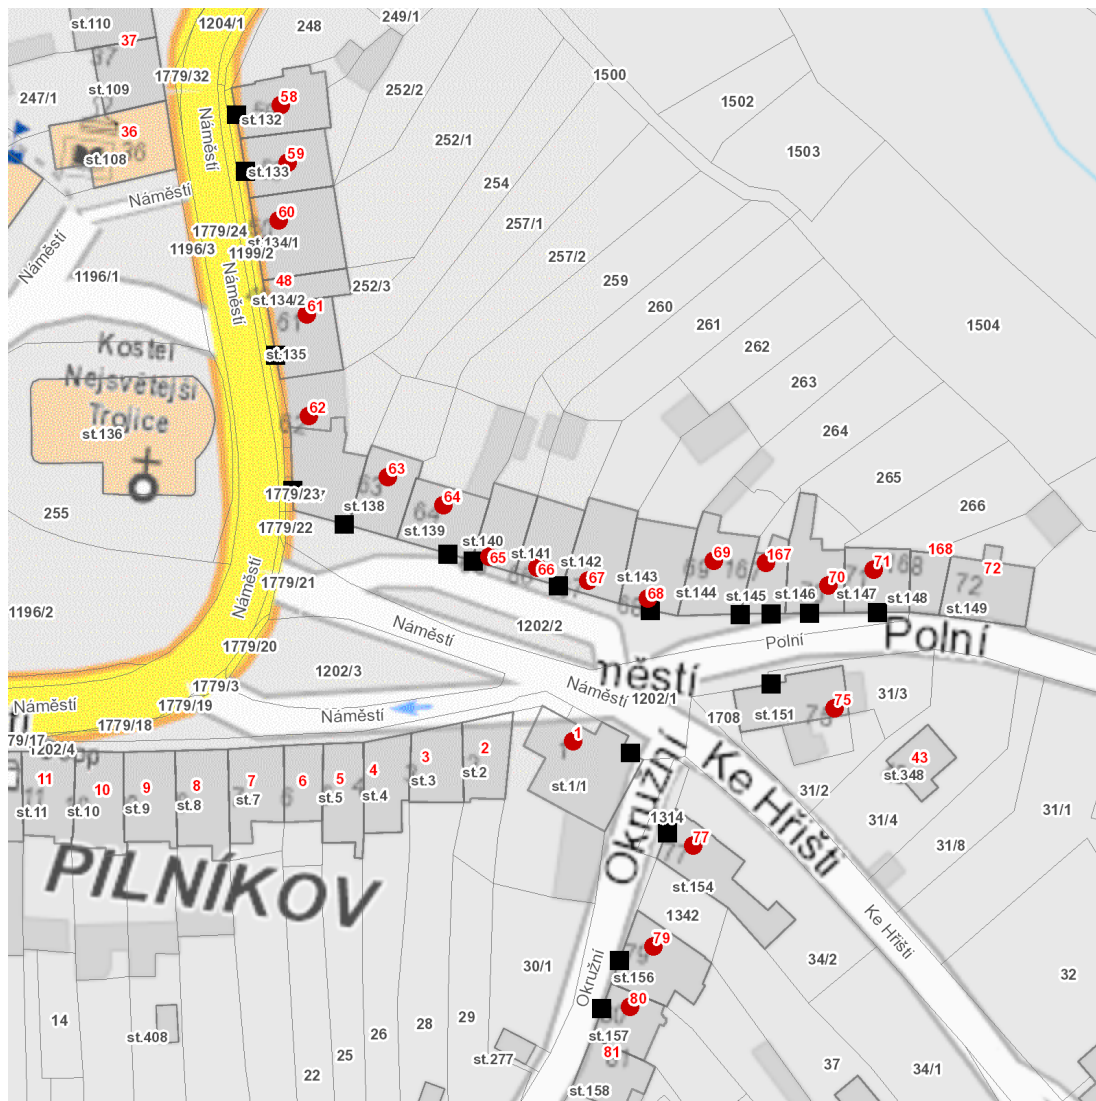

dne **7. 3. 2025** od **11:30** do **13:00** hodin

Plánovaná odstávka zahrnuje tyto lokality:**Pilníkov (okres Trutnov)**

Ke Hřišti: č. p. 77

Náměstí: č. p. 1, 58-68

Okružní: č. p. 79, 80

Polní: č. p. 69, 70, 71, 75, 167

dne 7. 3. 2025 od 11:30 do 13:00 hodin**Orientační mapový podklad odstávkou dotčených lokalit****VYSVĚTLIVKY**

- – adresy dotčené odstávkou elektřiny
- – místa připojení k elektrické síti dotčená odstávkou