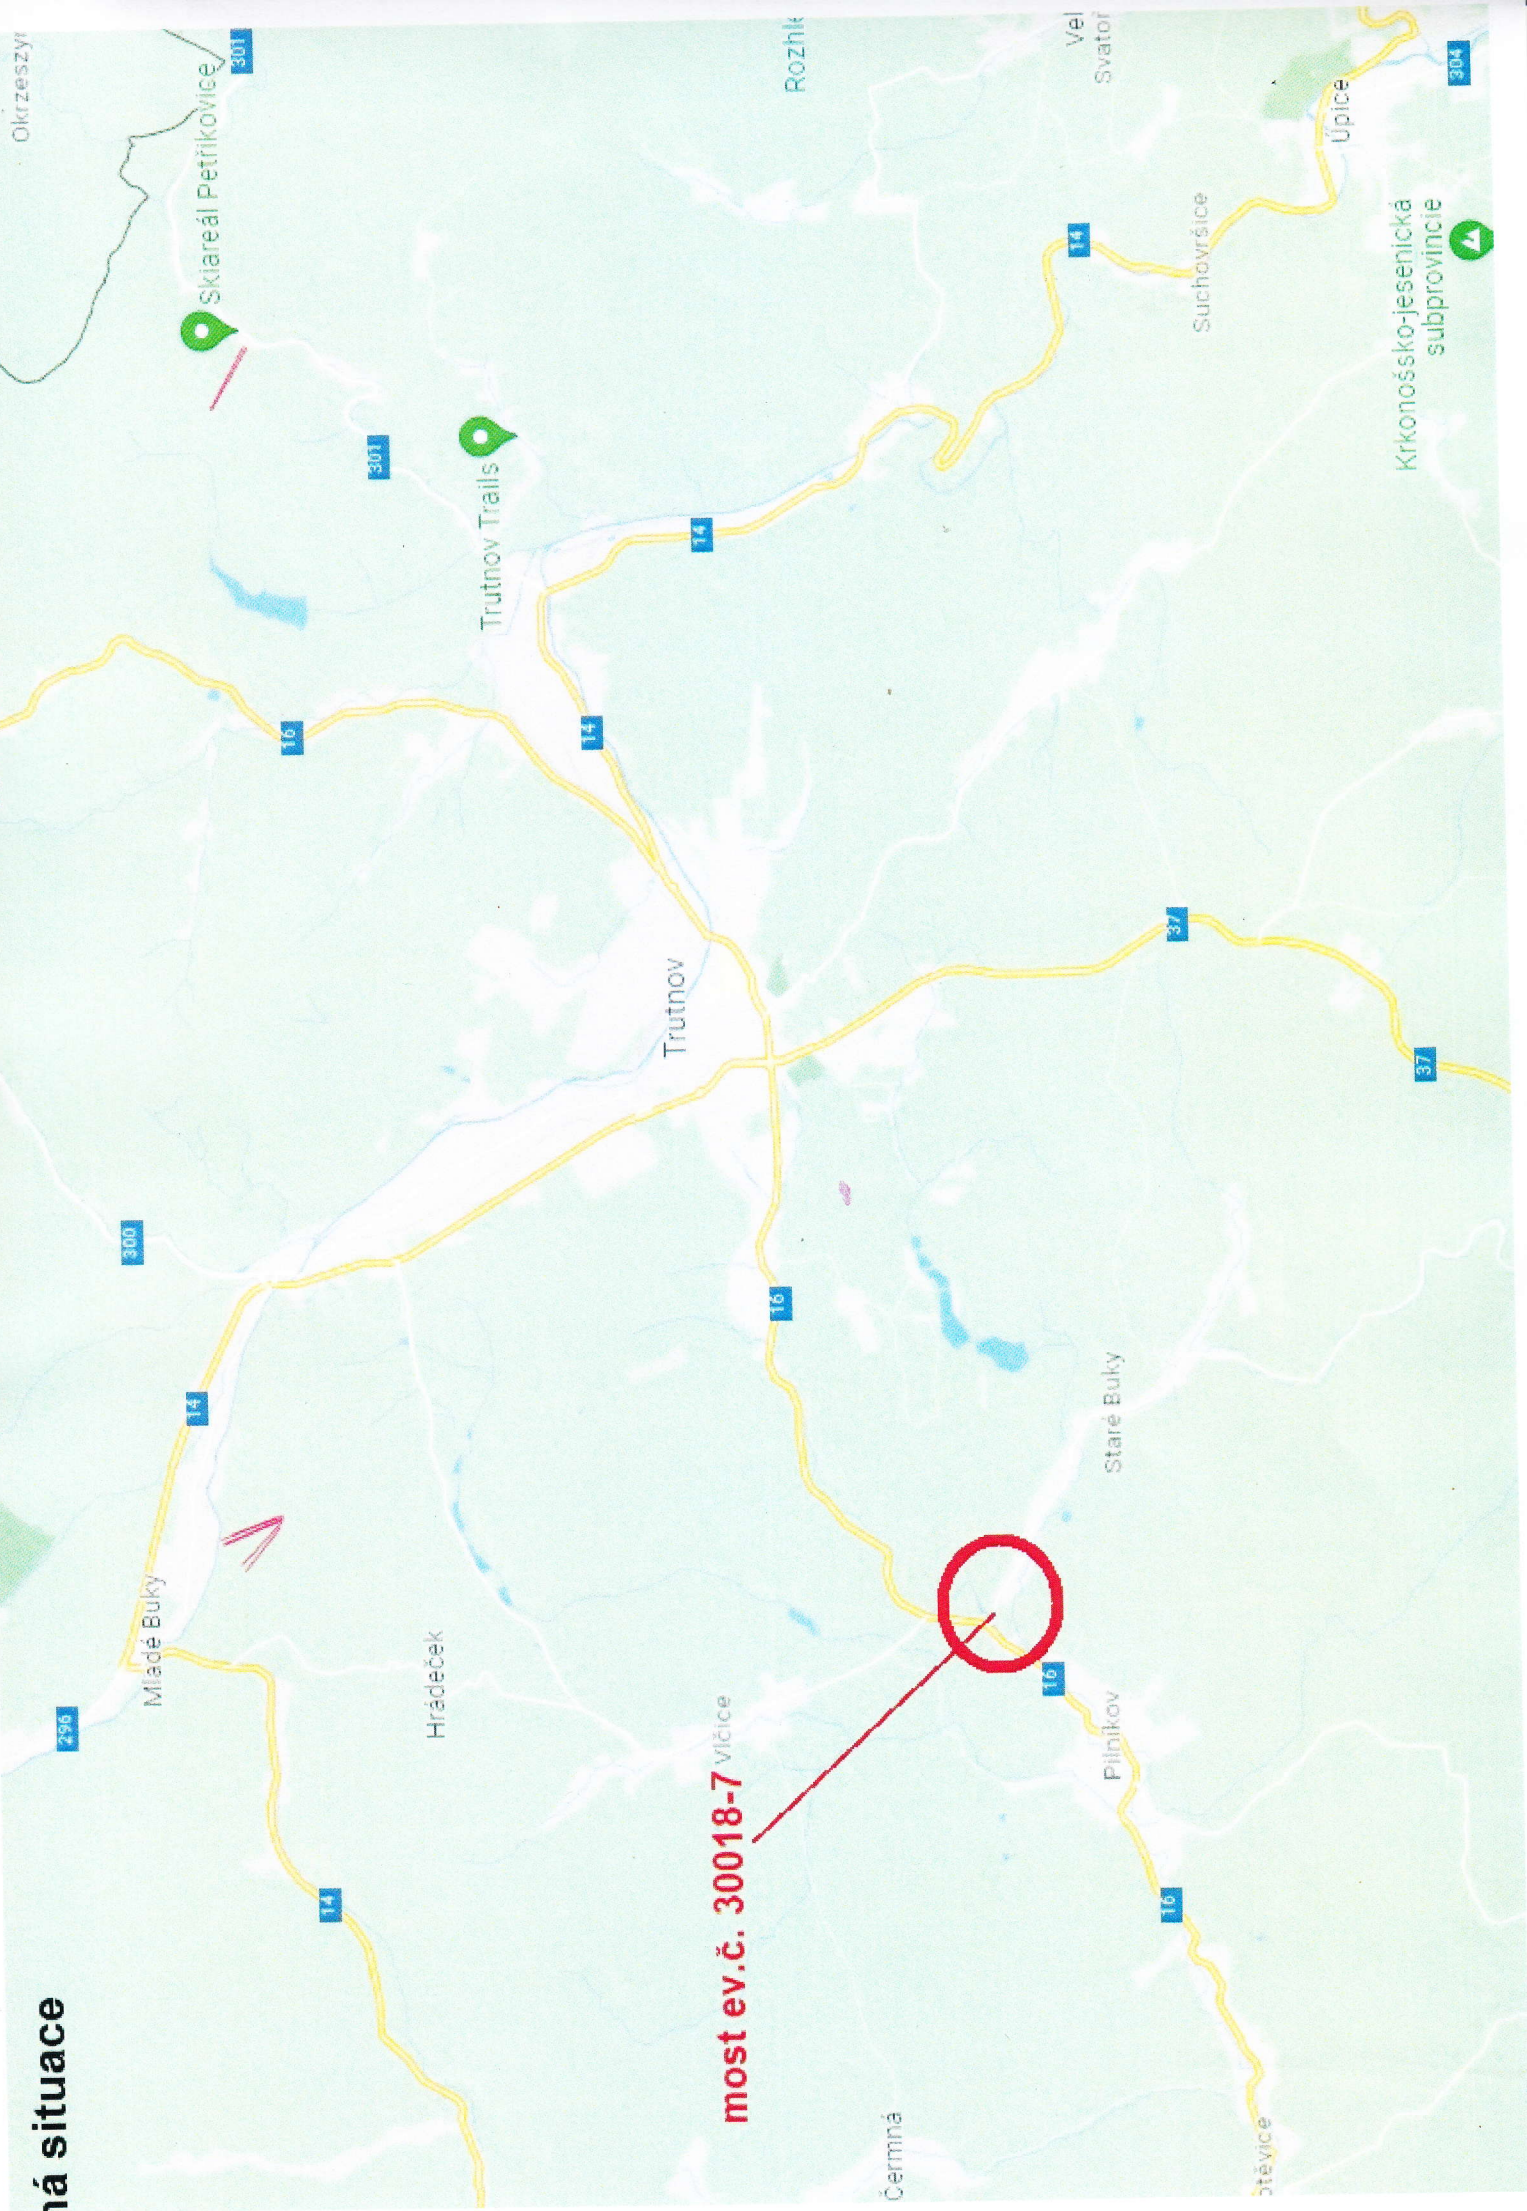

# ná situace

most ev. č. 30018-7 višice