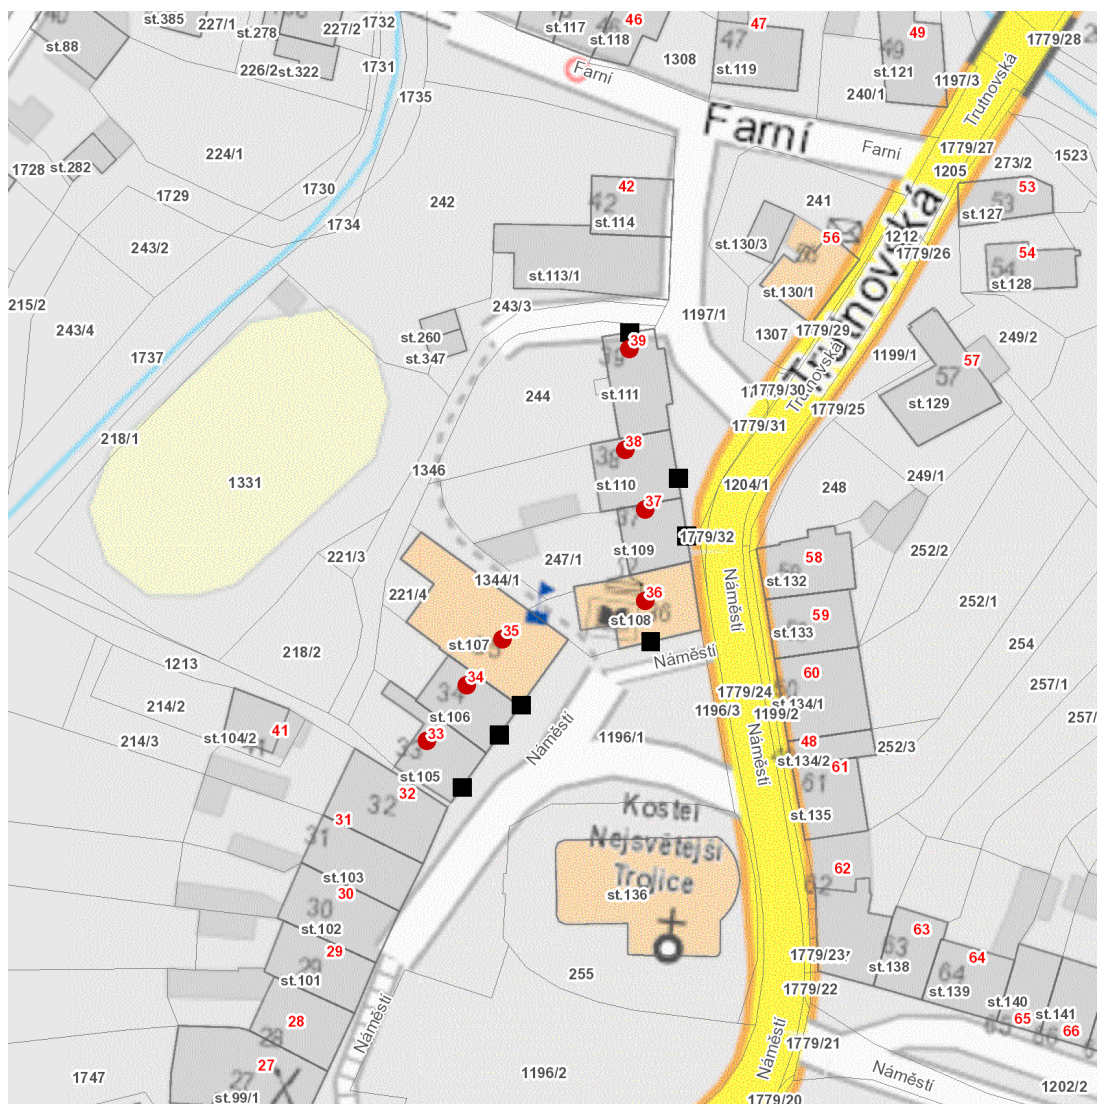

dne **26. 11. 2024** od **8:30** do **14:30** hodin

Plánovaná odstávka zahrnuje tyto lokality:**Pilníkov (okres Trutnov)**

Náměstí: č. p. 33, 34, 35, 36

Trutnovská: č. p. 37, 38, 39

UPOZORNĚNÍ

Dotčené zařízení distribuční soustavy je nutné i v době odstávky považovat za zařízení pod napětím, a proto vás žádáme o dodržení všech zásad bezpečnosti a provedení opatření potřebných k zamezení případných škod na zdraví a majetku. | Provozovatelé výroben elektřiny jsou povinni zajistit přerušeni dodávky elektřiny z výroby do vypnutého úseku distribuční soustavy.

NEJDE VÁM ELEKTŘINA...

TIP: Registrujte se zdarma na www.cezdistribuce.cz/sluzba a informace o odstávkách elektřiny budete dostávat e-mailem nebo SMS. U poruch zasíláme SMS s předpokládanou dobou obnovení dodávek. | Aktuální stav dodávek elektřiny na konkrétní adrese zjistíte snadno, rychle a bez registrace na portále **Bez Štávy** (www.bezstavy.cz).

dne 26. 11. 2024 od 8:30 do 14:30 hodin**Orientační mapový podklad odstávkou dotčených lokalit****VYSVĚTLIVKY**

- – adresy dotčené odstávkou elektřiny
- – místa připojení k elektrické síti dotčená odstávkou

INFORMACE ZASLÁNA

IDDS: xecbjcu (Město Pilníkov)