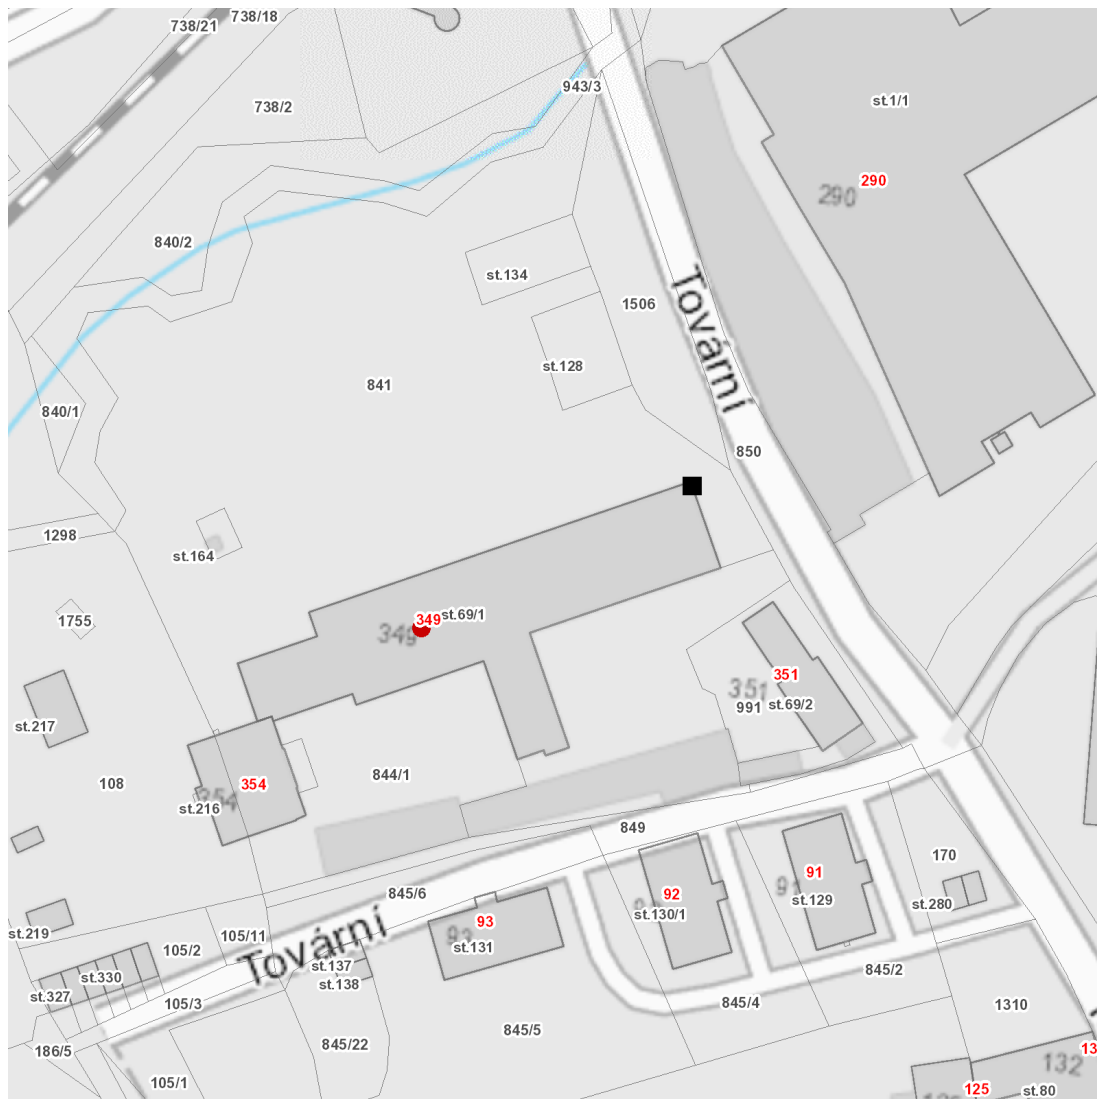

dne **3. 7. 2024** od **8:00** do **9:30** hodin

Plánovaná odstávka zahrnuje tyto lokality:

Pilníkov (okres Trutnov)

Tovární: č. p. 349

UPOZORNĚNÍ

Dotčené zařízení distribuční soustavy je nutné i v době odstávky považovat za zařízení pod napětím, a proto vás žádáme o dodržení všech zásad bezpečnosti a provedení opatření potřebných k zamezení případných škod na zdraví a majetku. | Provozovatelé výroben elektřiny jsou povinni zajistit přerušování dodávky elektřiny z výroby do vypnutého úseku distribuční soustavy.

dne 3. 7. 2024 od 8:00 do 9:30 hodin**Orientační mapový podklad odstávkou dotčených lokalit****VYSVĚTLIVKY**

- – adresy dotčené odstávkou elektřiny
- – místa připojení k elektrické síti dotčená odstávkou