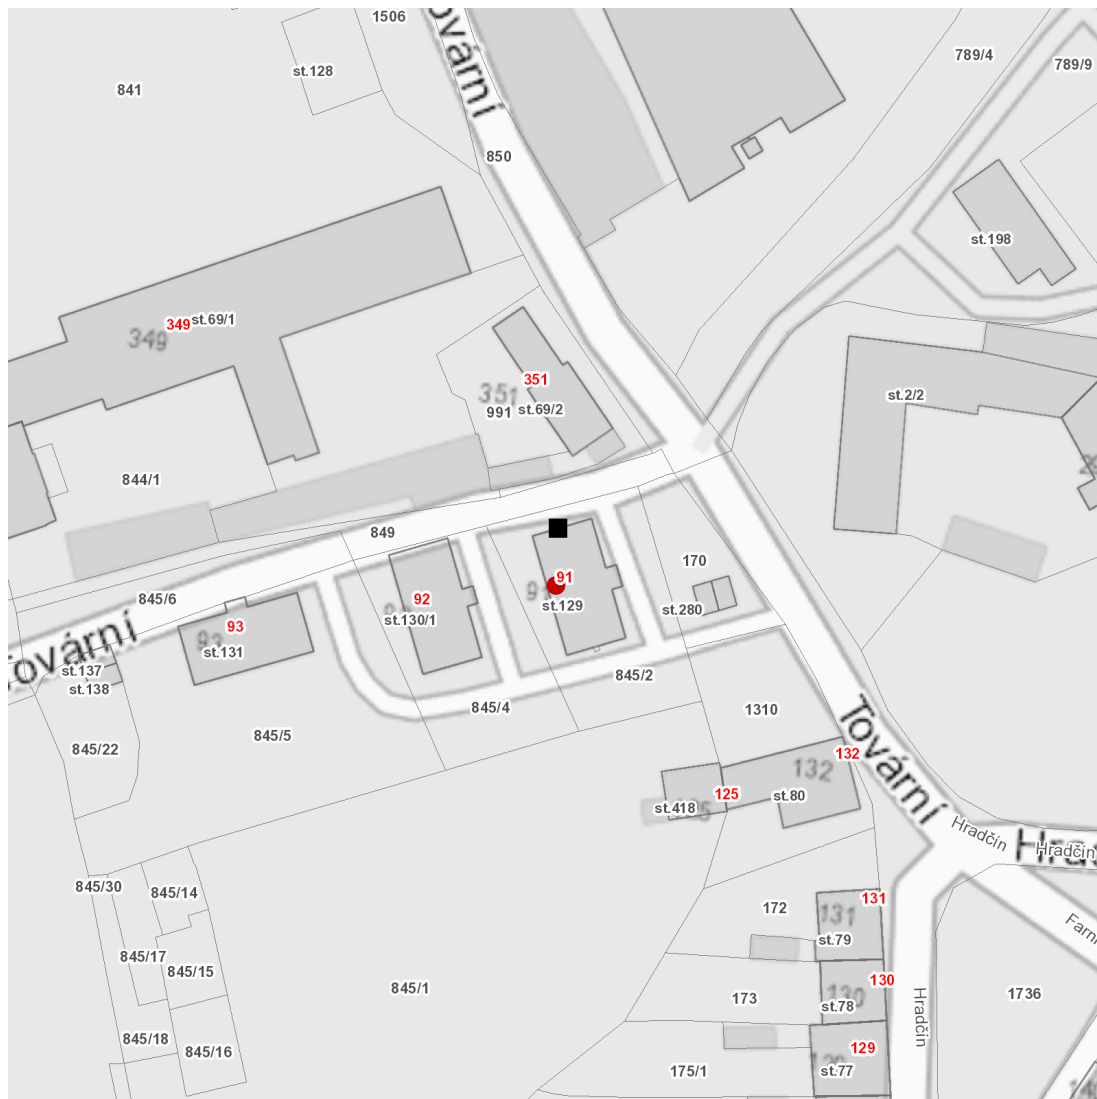

dne **3. 7. 2024** od **9:30** do **11:00** hodin

Plánovaná odstávka zahrnuje tyto lokality:**Pilníkov** (okres Trutnov)

Tovární: č. p. 91

UPOZORNĚNÍ

Dotčené zařízení distribuční soustavy je nutné i v době odstávky považovat za zařízení pod napětím, a proto vás žádáme o dodržení všech zásad bezpečnosti a provedení opatření potřebných k zamezení případných škod na zdraví a majetku. | Provozovatelé výroben elektřiny jsou povinni zajistit přerušení dodávky elektřiny z výroby do vypnutého úseku distribuční soustavy.

dne 3. 7. 2024 od 9:30 do 11:00 hodin**Orientační mapový podklad odstávkou dotčených lokalit****VYSVĚTLIVKY**

- – adresy dotčené odstávkou elektřiny
- – místa připojení k elektrické síti dotčená odstávkou