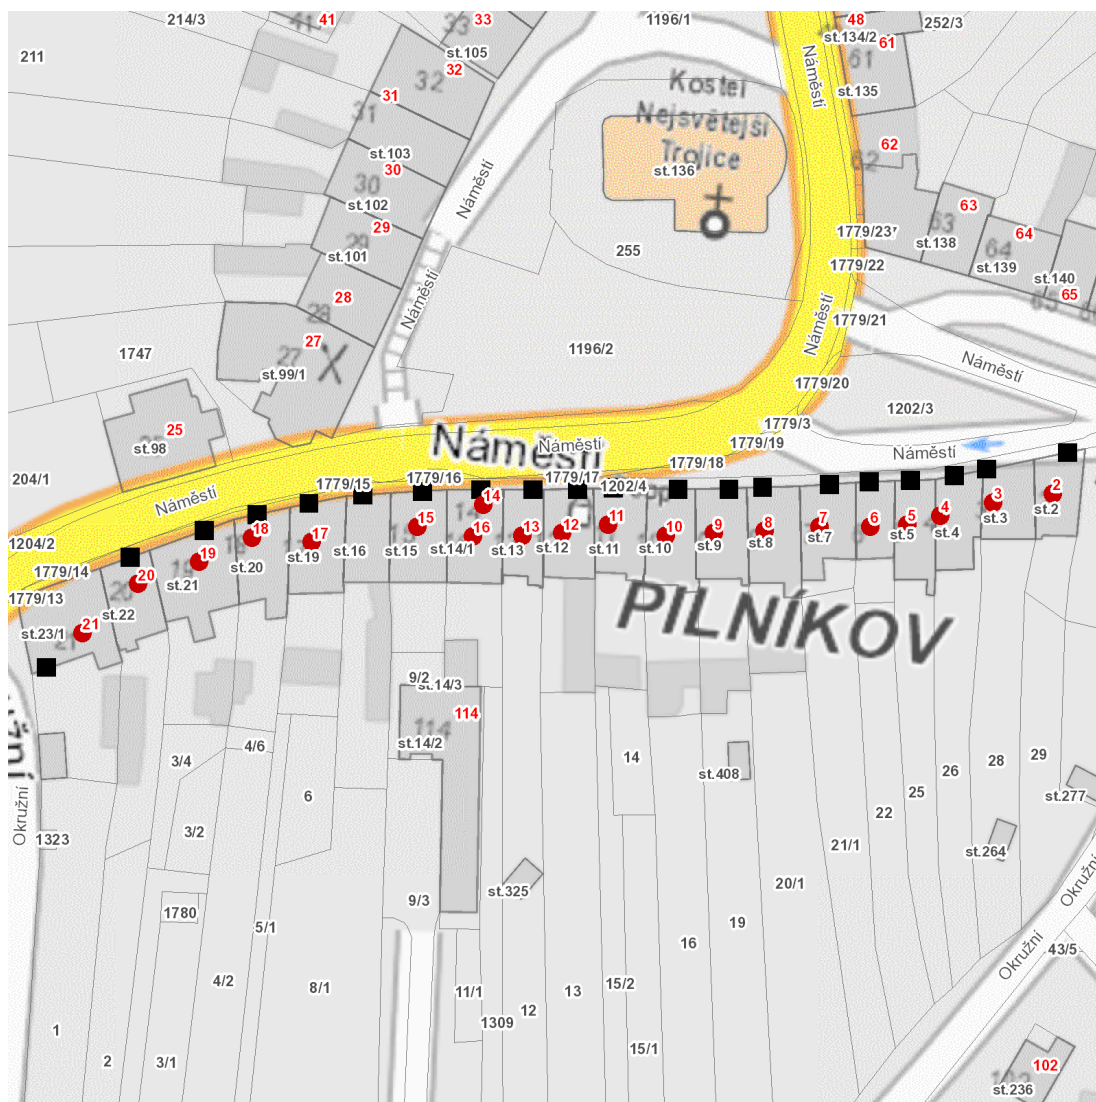

dne **3. 7. 2024** od **12:30** do **14:00** hodin

---

**Plánovaná odstávka zahrnuje tyto lokality:****Pilníkov (okres Trutnov)**

Náměstí: č. p. 2-21

---

**UPOZORNĚNÍ**

**Dotčené zařízení distribuční soustavy je nutné i v době odstávky považovat za zařízení pod napětím**, a proto vás žádáme o dodržení všech zásad bezpečnosti a provedení opatření potřebných k zamezení případných škod na zdraví a majetku. | Provozovatelé výroben elektřiny jsou povinni zajistit přerušeni dodávky elektřiny z výroby do vypnutého úseku distribuční soustavy.

**dne 3. 7. 2024 od 12:30 do 14:00 hodin****Orientační mapový podklad odstávkou dotčených lokalit****VYSVĚTLIVKY**

- – adresy dotčené odstávkou elektřiny
- – místa připojení k elektrické síti dotčená odstávkou