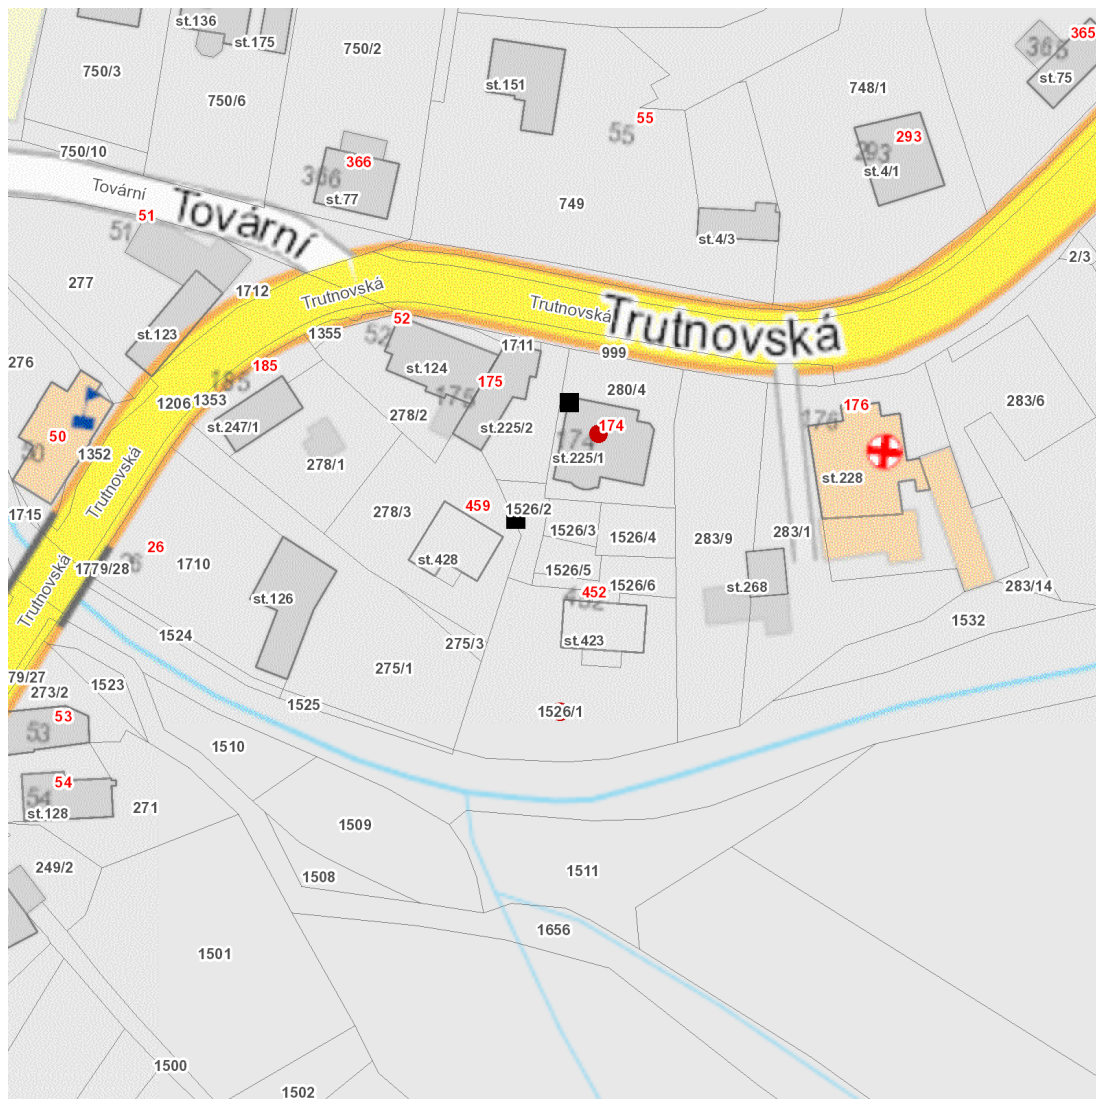

dne **3. 7. 2024** od **11:00** do **12:30** hodin

Plánovaná odstávka zahrnuje tyto lokality:**Pilníkov (okres Trutnov)**

Trutnovská: č. p. 174

kat. území **Pilníkov I** (kód **720615**): parcelní č. 1526/1

dne 3. 7. 2024 od 11:00 do 12:30 hodin**Orientační mapový podklad odstávkou dotčených lokalit****VYSVĚTLIVKY**

- – adresy dotčené odstávkou elektřiny
- – místa připojení k elektrické síti dotčená odstávkou