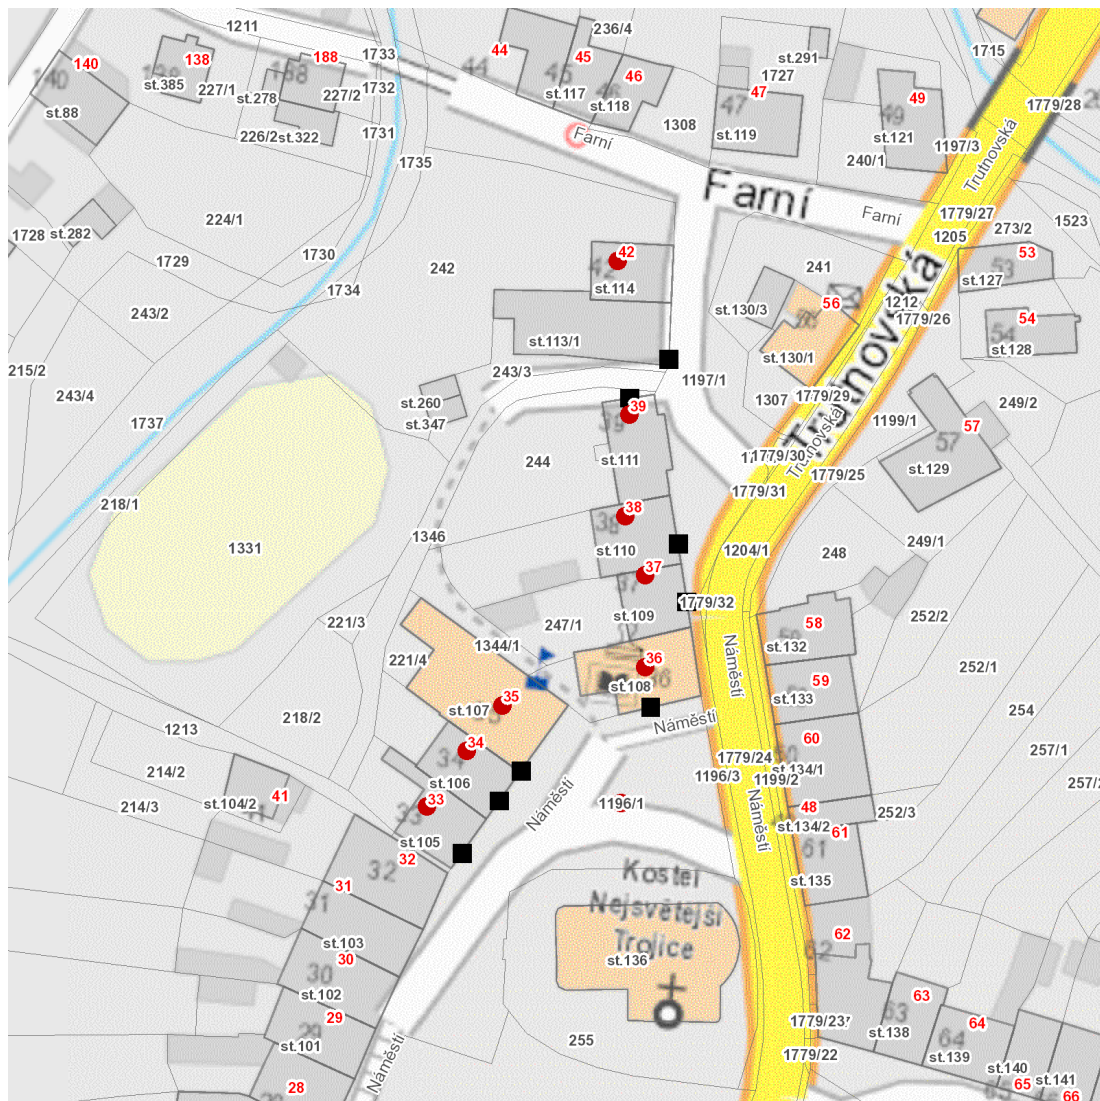

dne **3. 7. 2024** od **14:00** do **15:30** hodin

Plánovaná odstávka zahrnuje tyto lokality:

Pilníkov (okres Trutnov)

Farní: č. p. 42

Náměstí: č. p. 33, 34, 35, 36

Trutnovská: č. p. 37, 38, 39

kat. území **Pilníkov I** (kód **720615**): parcelní č. 1196/1

dne **3. 7. 2024** od **14:00** do **15:30** hodin**Orientační mapový podklad odstávkou dotčených lokalit****VYSVĚTLIVKY**

- – adresy dotčené odstávkou elektřiny
- – místa připojení k elektrické síti dotčená odstávkou

INFORMACE ZASLÁNA

IDDS: xecbjcu (Město Pilníkov)