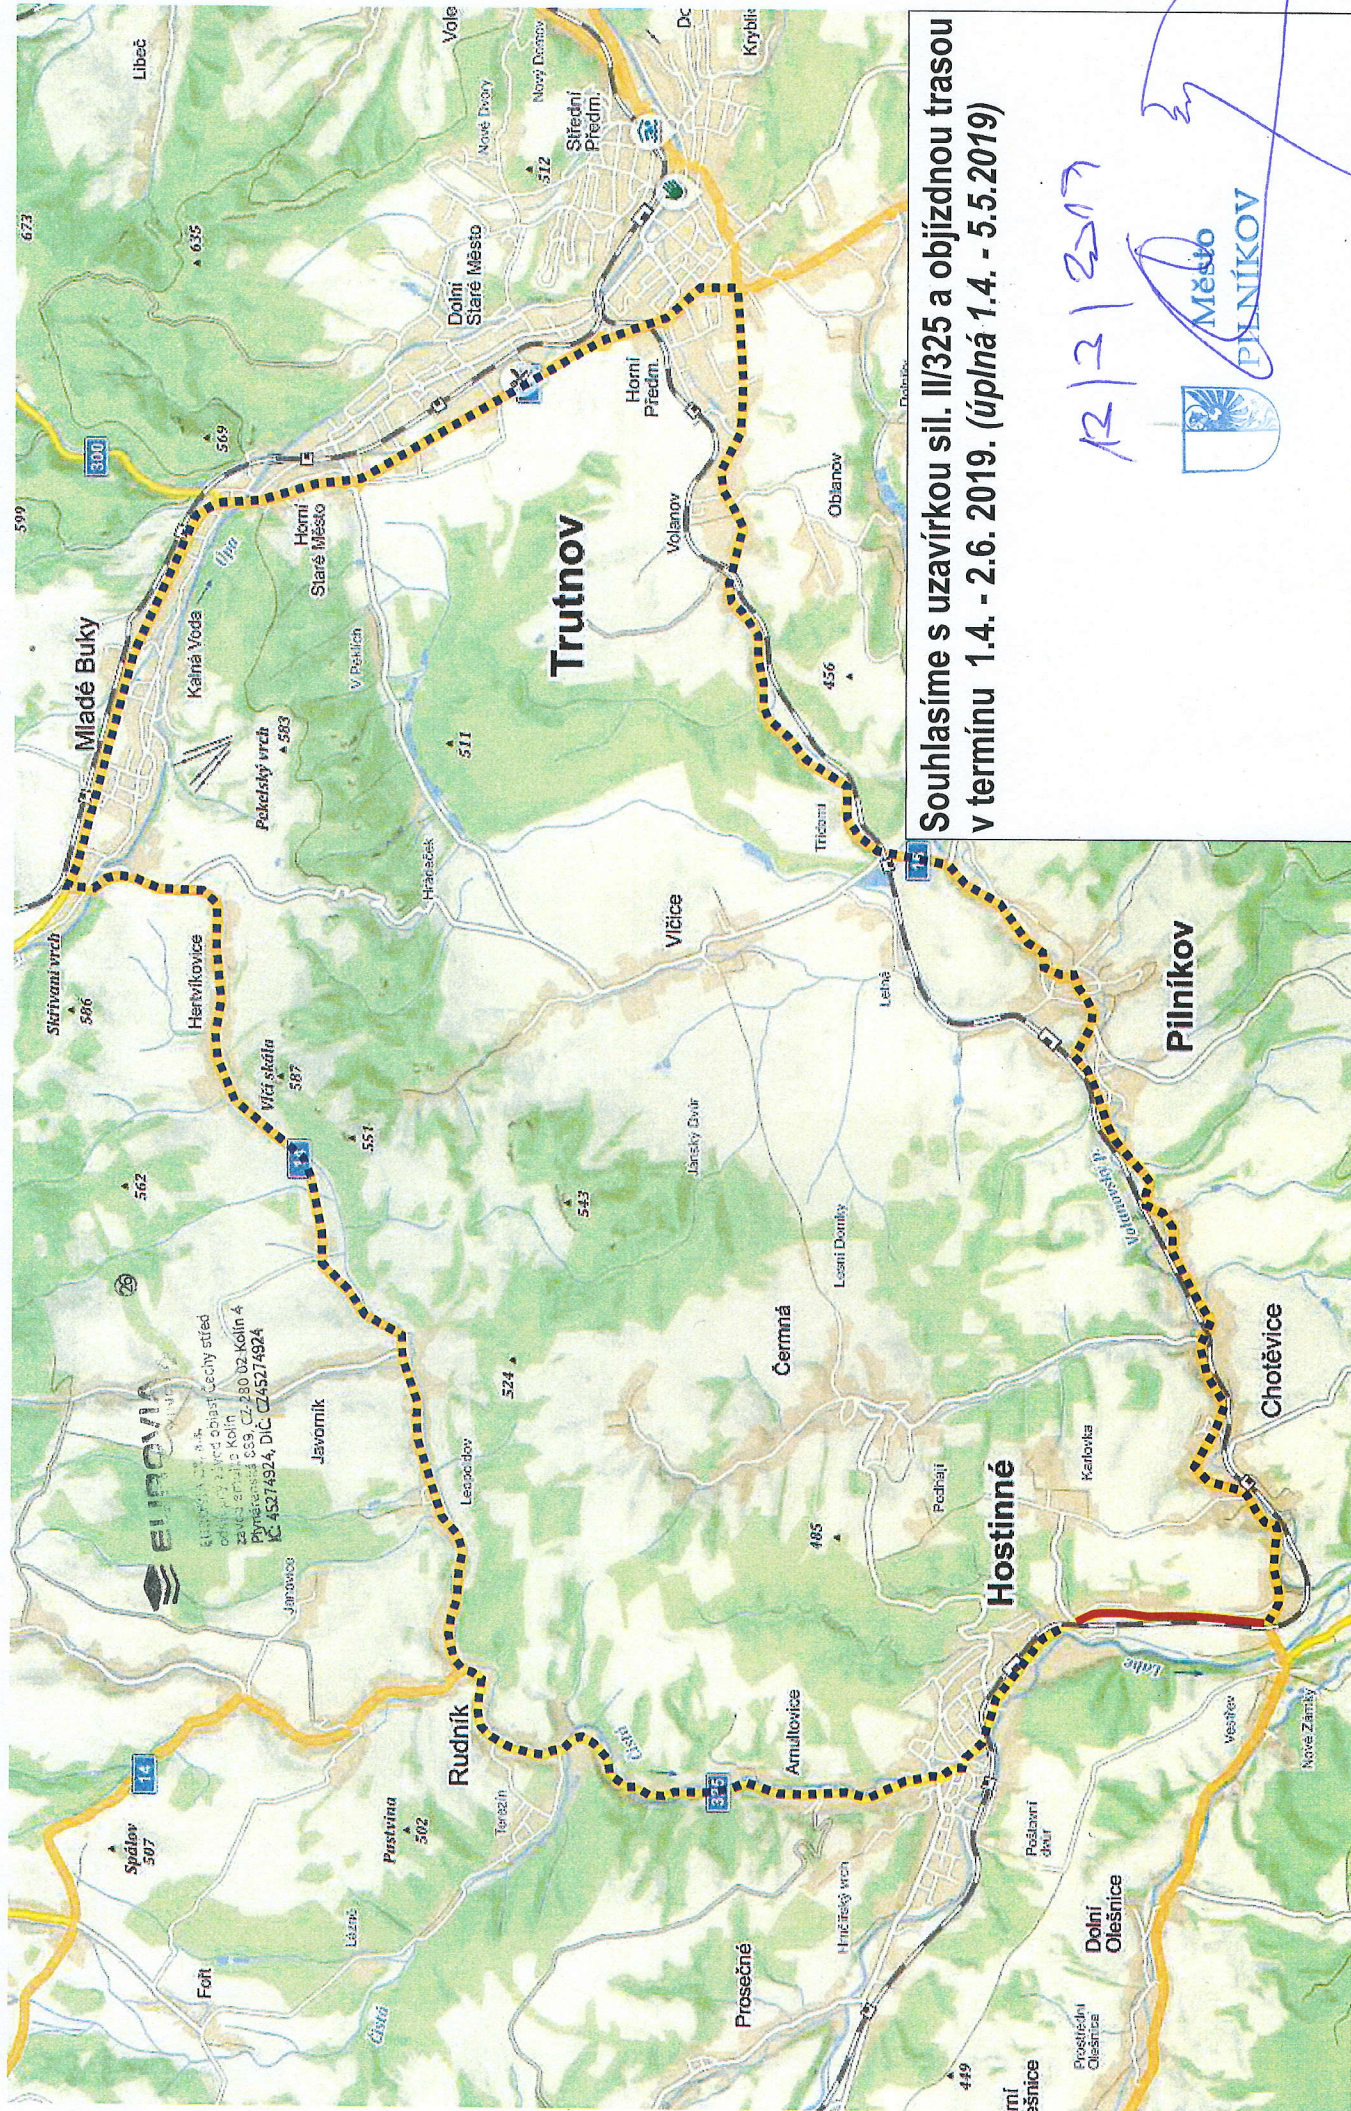

REKONSTRUKCE SILNICE II/325 V ÚSEKU HOSTINNÉ - CHOTĚVICE (KŘ.I/16)

Souhlasíme s uzavírkou sil. II/325 a objízdnou trasou v termínu 1.4. - 2.6. 2019. (úplná 1.4. - 5.5.2019)

12/21 2017