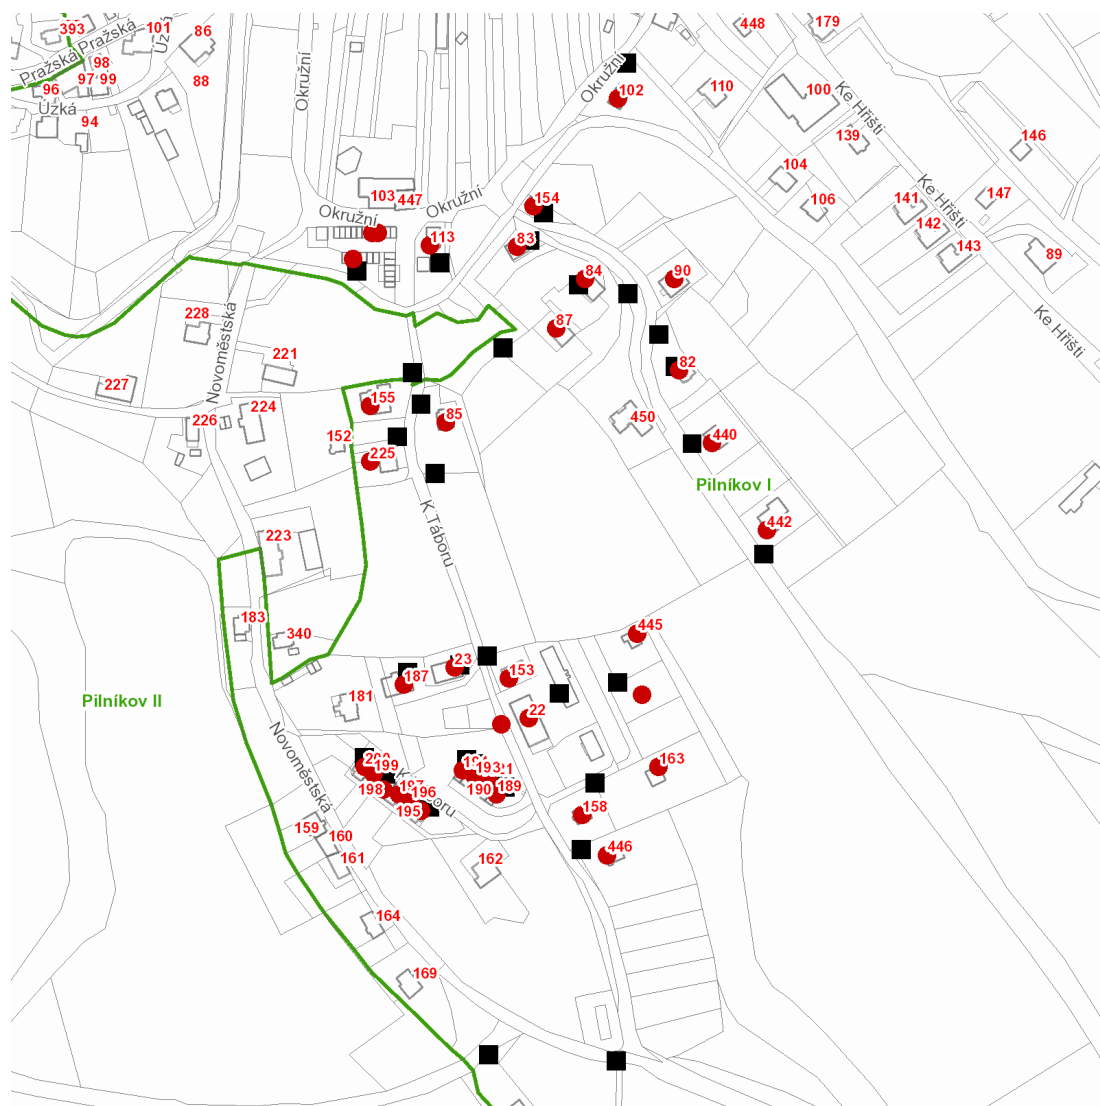

dne **21. 9. 2021** od **7:30** do **13:30** hodin

Plánovaná odstávka zahrnuje tyto lokality:**Pilníkov (okres Trutnov)**

K Táboru: č. p. 22, 23, 85, 113, 153, 155, 158, 163, 187, 189-200, 225, 445, 446

Okružní: č. p. 82, 83, 84, 87, 90, 102, 154, 440, 442

kat. území **Pilníkov I (kód 720615): parcelní č. 304, 308, 309, 690/20, 1248**

UPOZORNĚNÍ

Dotčené zařízení distribuční soustavy je nutné i v době odstávky považovat za zařízení pod napětím, a proto vás žádáme o dodržení všech zásad bezpečnosti a provedení opatření potřebných k zamezení případných škod na zdraví a majetku. | Provozovatelé výroben elektřiny jsou povinni zajistit přerušení dodávky elektřiny z výroby do vypnutého úseku distribuční soustavy.

dne 21. 9. 2021 od 7:30 do 13:30 hodin

Orientační mapový podklad odstávkou dotčených lokalit

VYSVĚTLIVKY

- – adresy dotčené odstávkou elektřiny
- – místa připojení k elektrické síti dotčená odstávkou

INFORMACE ZASLÁNA