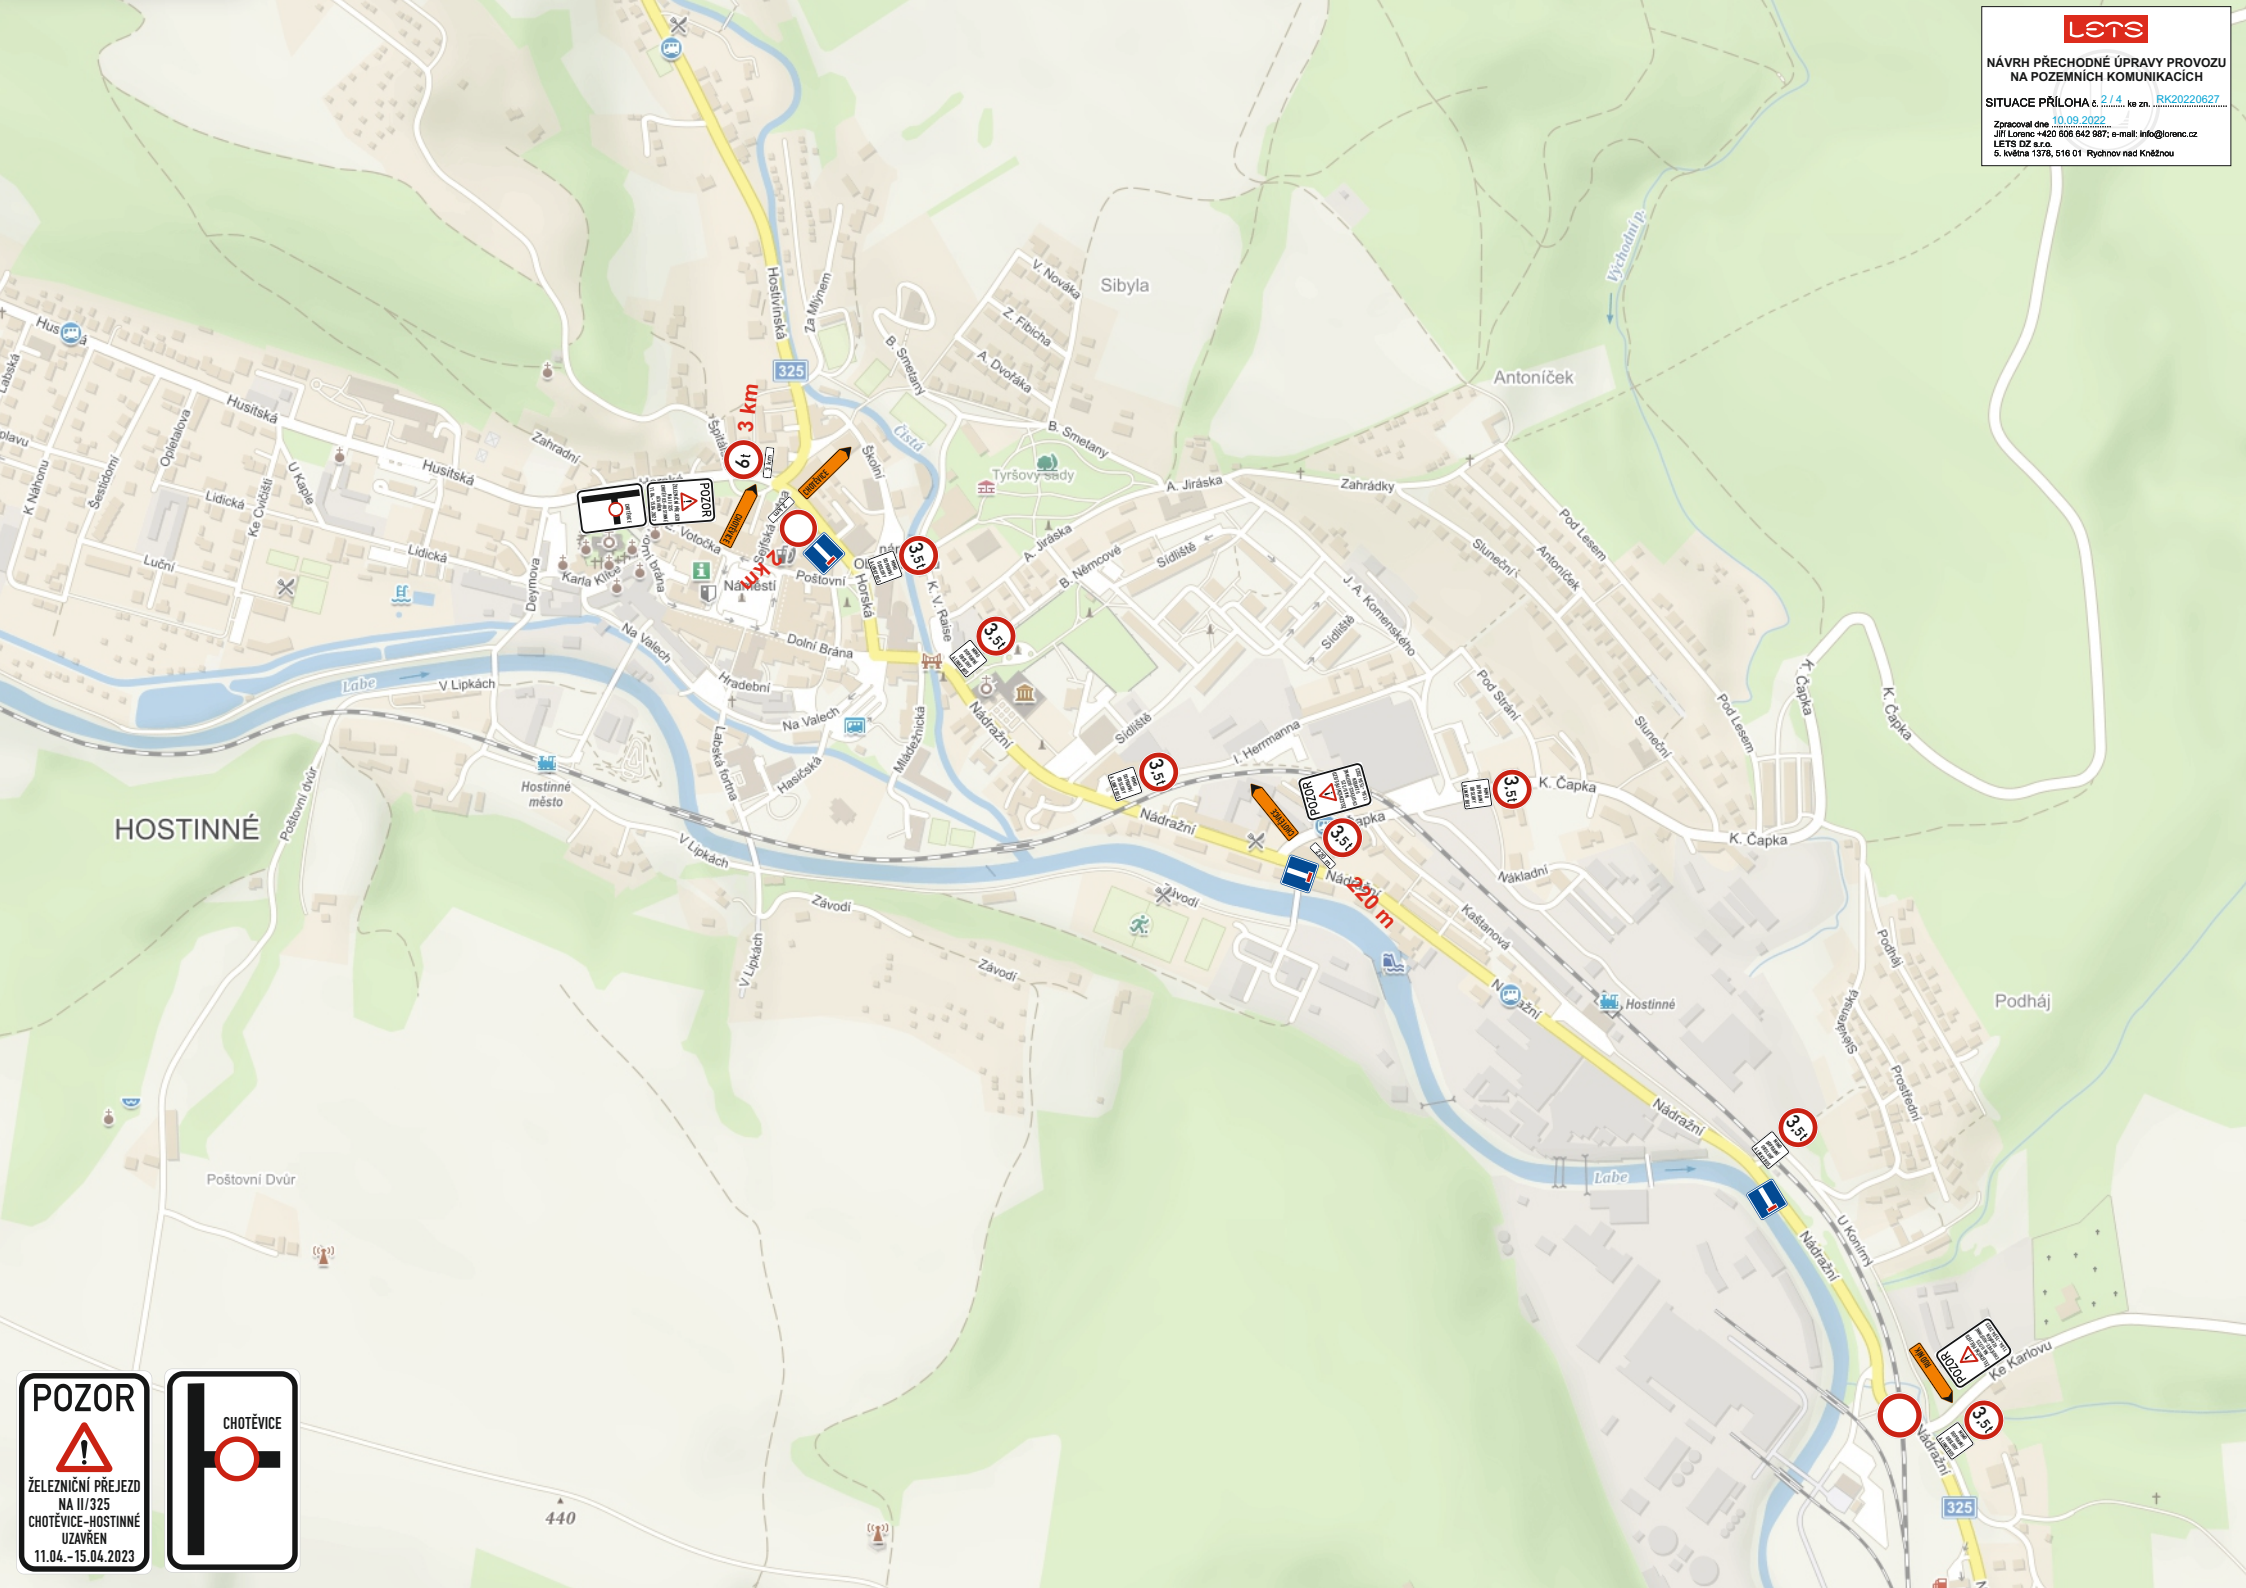

- CHOTĚVICE
- CHOTĚVICE
- CHOTĚVICE
- RUDNÍK
- RUDNÍK
- RUDNÍK

HOSTINNÉ

POZOR
ŽELEZNIČNÍ PŘEJEZD
NA II/325
CHOTÉVICE-HOSTINNÉ
UZAVŘEN
11.04.-15.04.2023

CHOTÉVICE

440

325

© Seznam.cz

© Seznam.cz © TopGis

© Seznam.cz © TopGis

© Seznam.cz

© Seznam.cz © TopGis

Amerika

POZOR
ŽELEZNIČNÍ PŘEJZD
NA II/325
CHOTĚVICE-HOSTINNÉ
UZAVŘEN
11.04. - 15.04. 2023

POZOR
PŘECHODNÉ ÚPRAVY
PROVOZU
NA POZEMNÍCH
KOMUNIKACÍCH

Šibeník
506