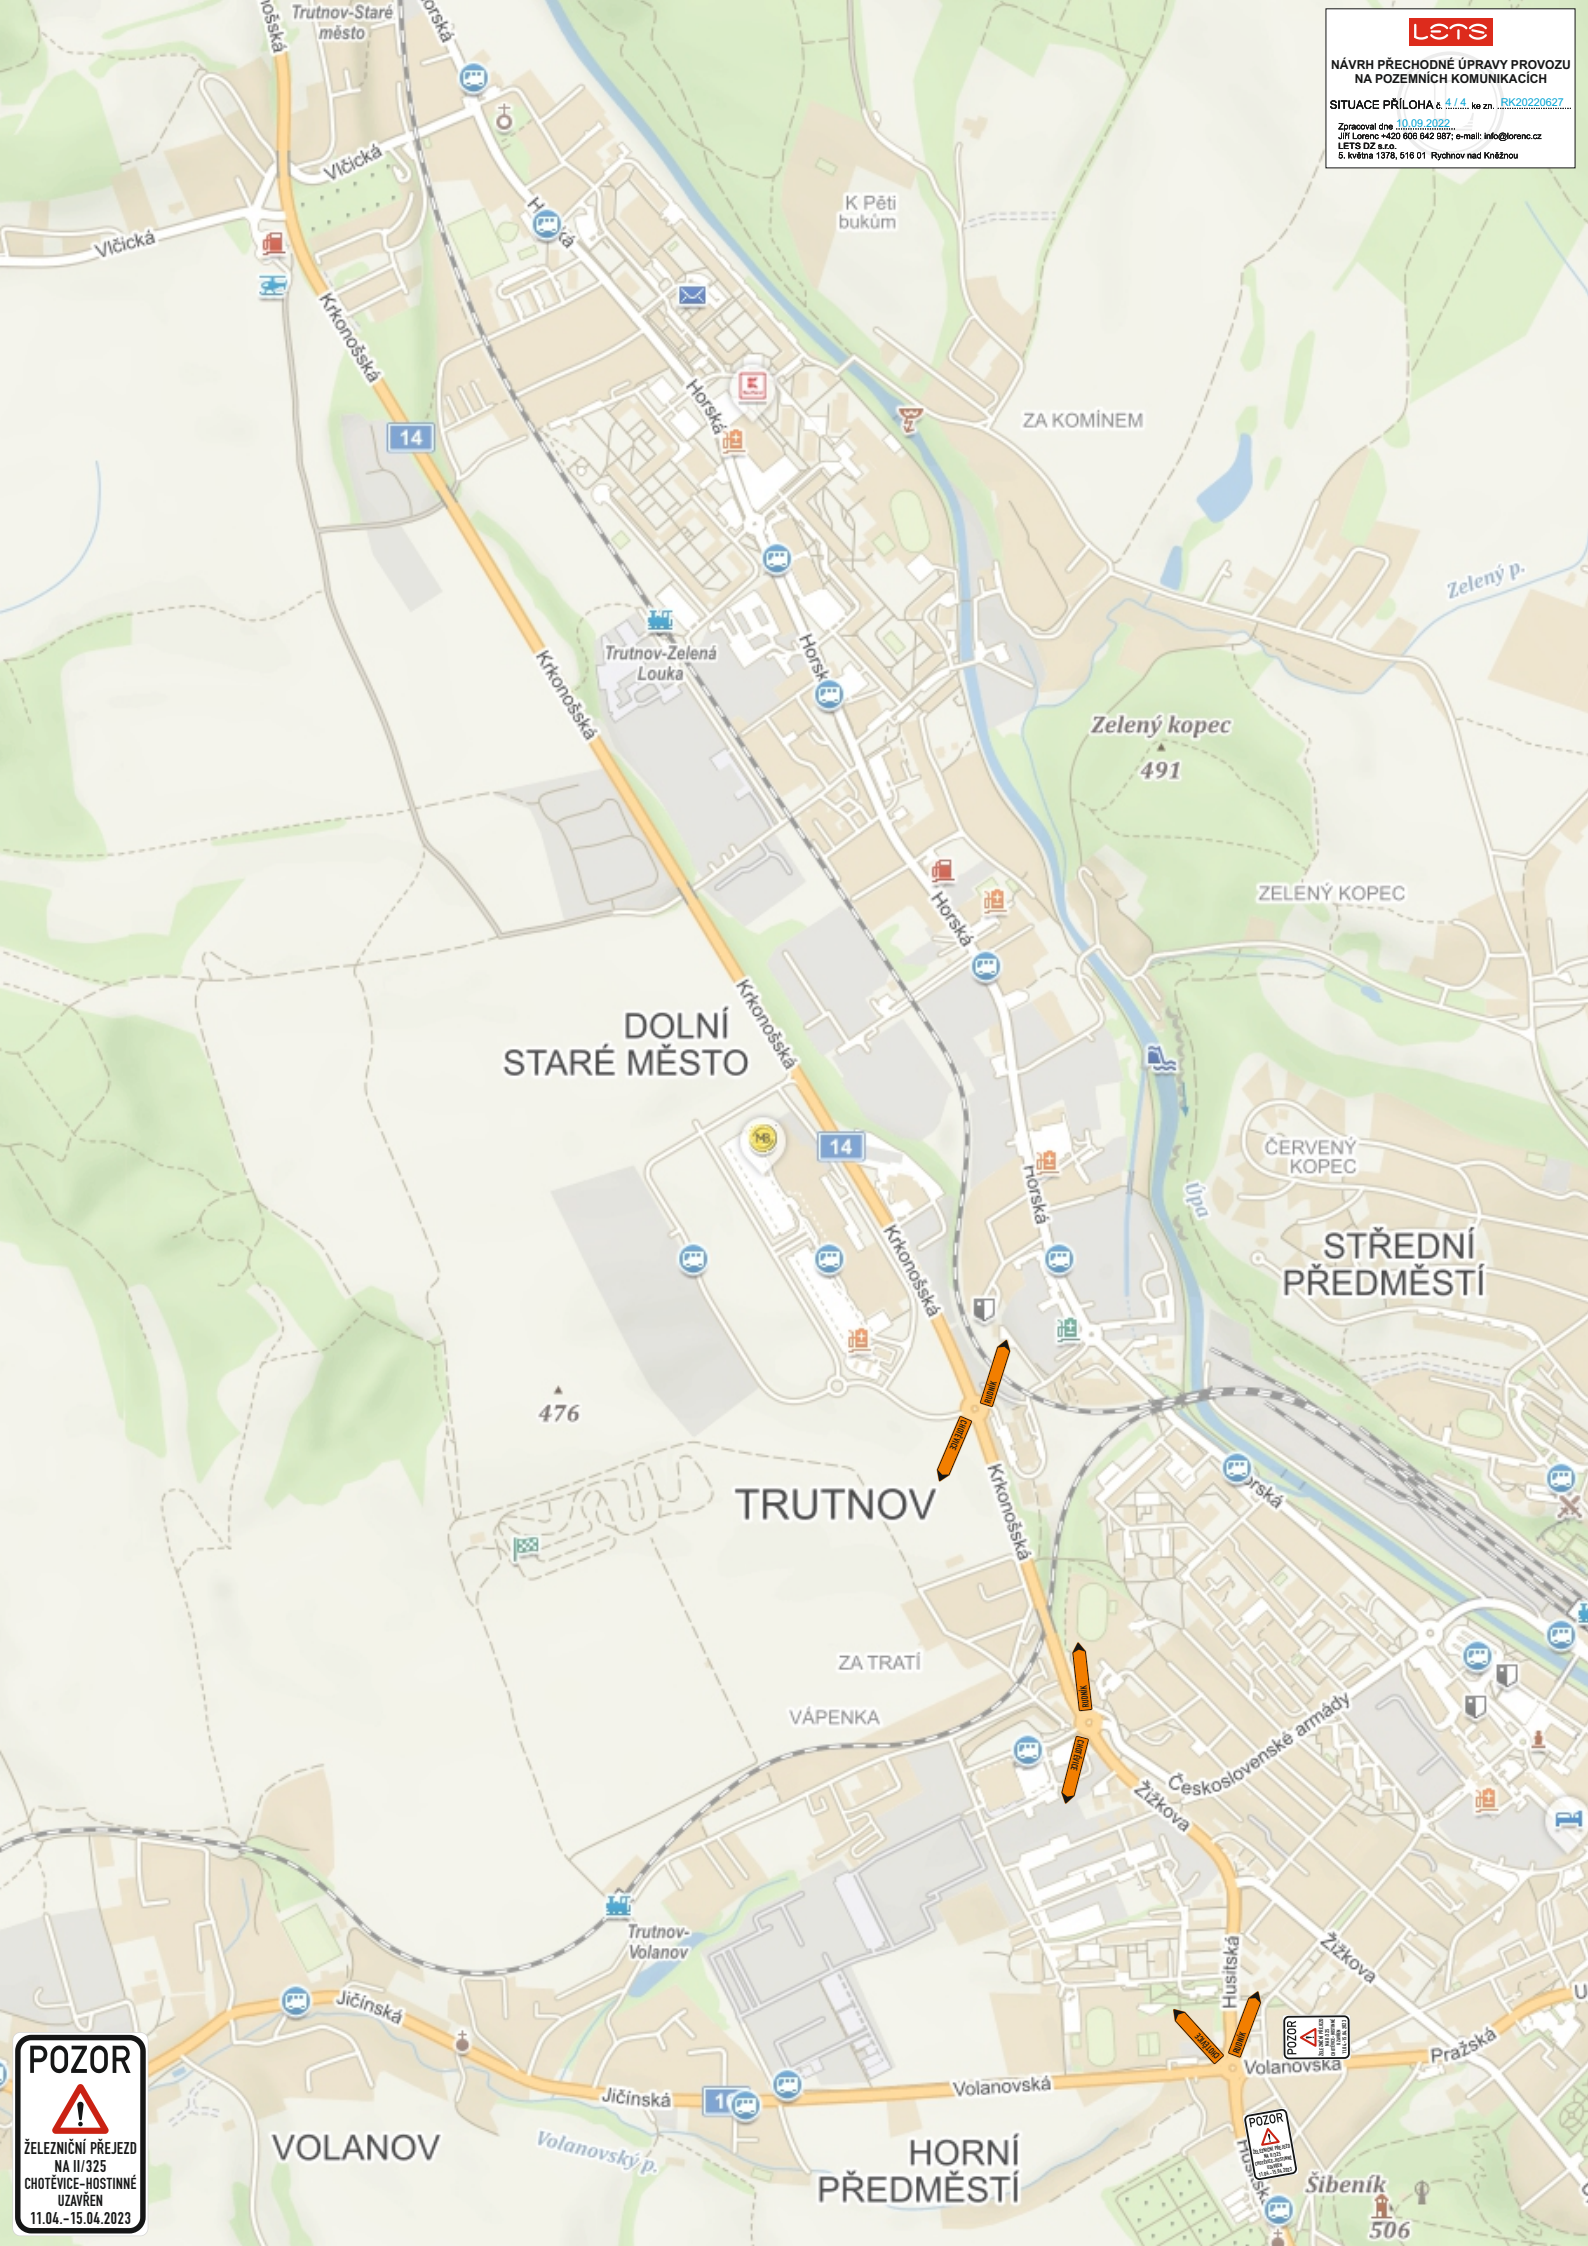

- CHOTĚVICE
- CHOTĚVICE
- CHOTĚVICE
- RUDNÍK
- RUDNÍK
- RUDNÍK

HOSTINNÉ

POZOR
ŽELEZNIČNÍ PŘEJEZD
NA II/325
CHOTÉVICE-HOSTINNÉ
UZAVŘEN
11.04.-15.04.2023

CHOTÉVICE

440

325

© Seznam.cz

© Seznam.cz © TopGis

© Seznam.cz © TopGis

© Seznam.cz

© Seznam.cz © TopGis

Amerika

POZOR
ŽELEZNIČNÍ PŘEJZD
NA II/325
CHOTĚVICE-HOSTINNÉ
UZAVŘEN
11.04. - 15.04. 2023

POZOR
PŘECHODNÉ ÚPRAVY
PROVOZU
NA POZEMNÍCH
KOMUNIKACÍCH

Šibeník
506