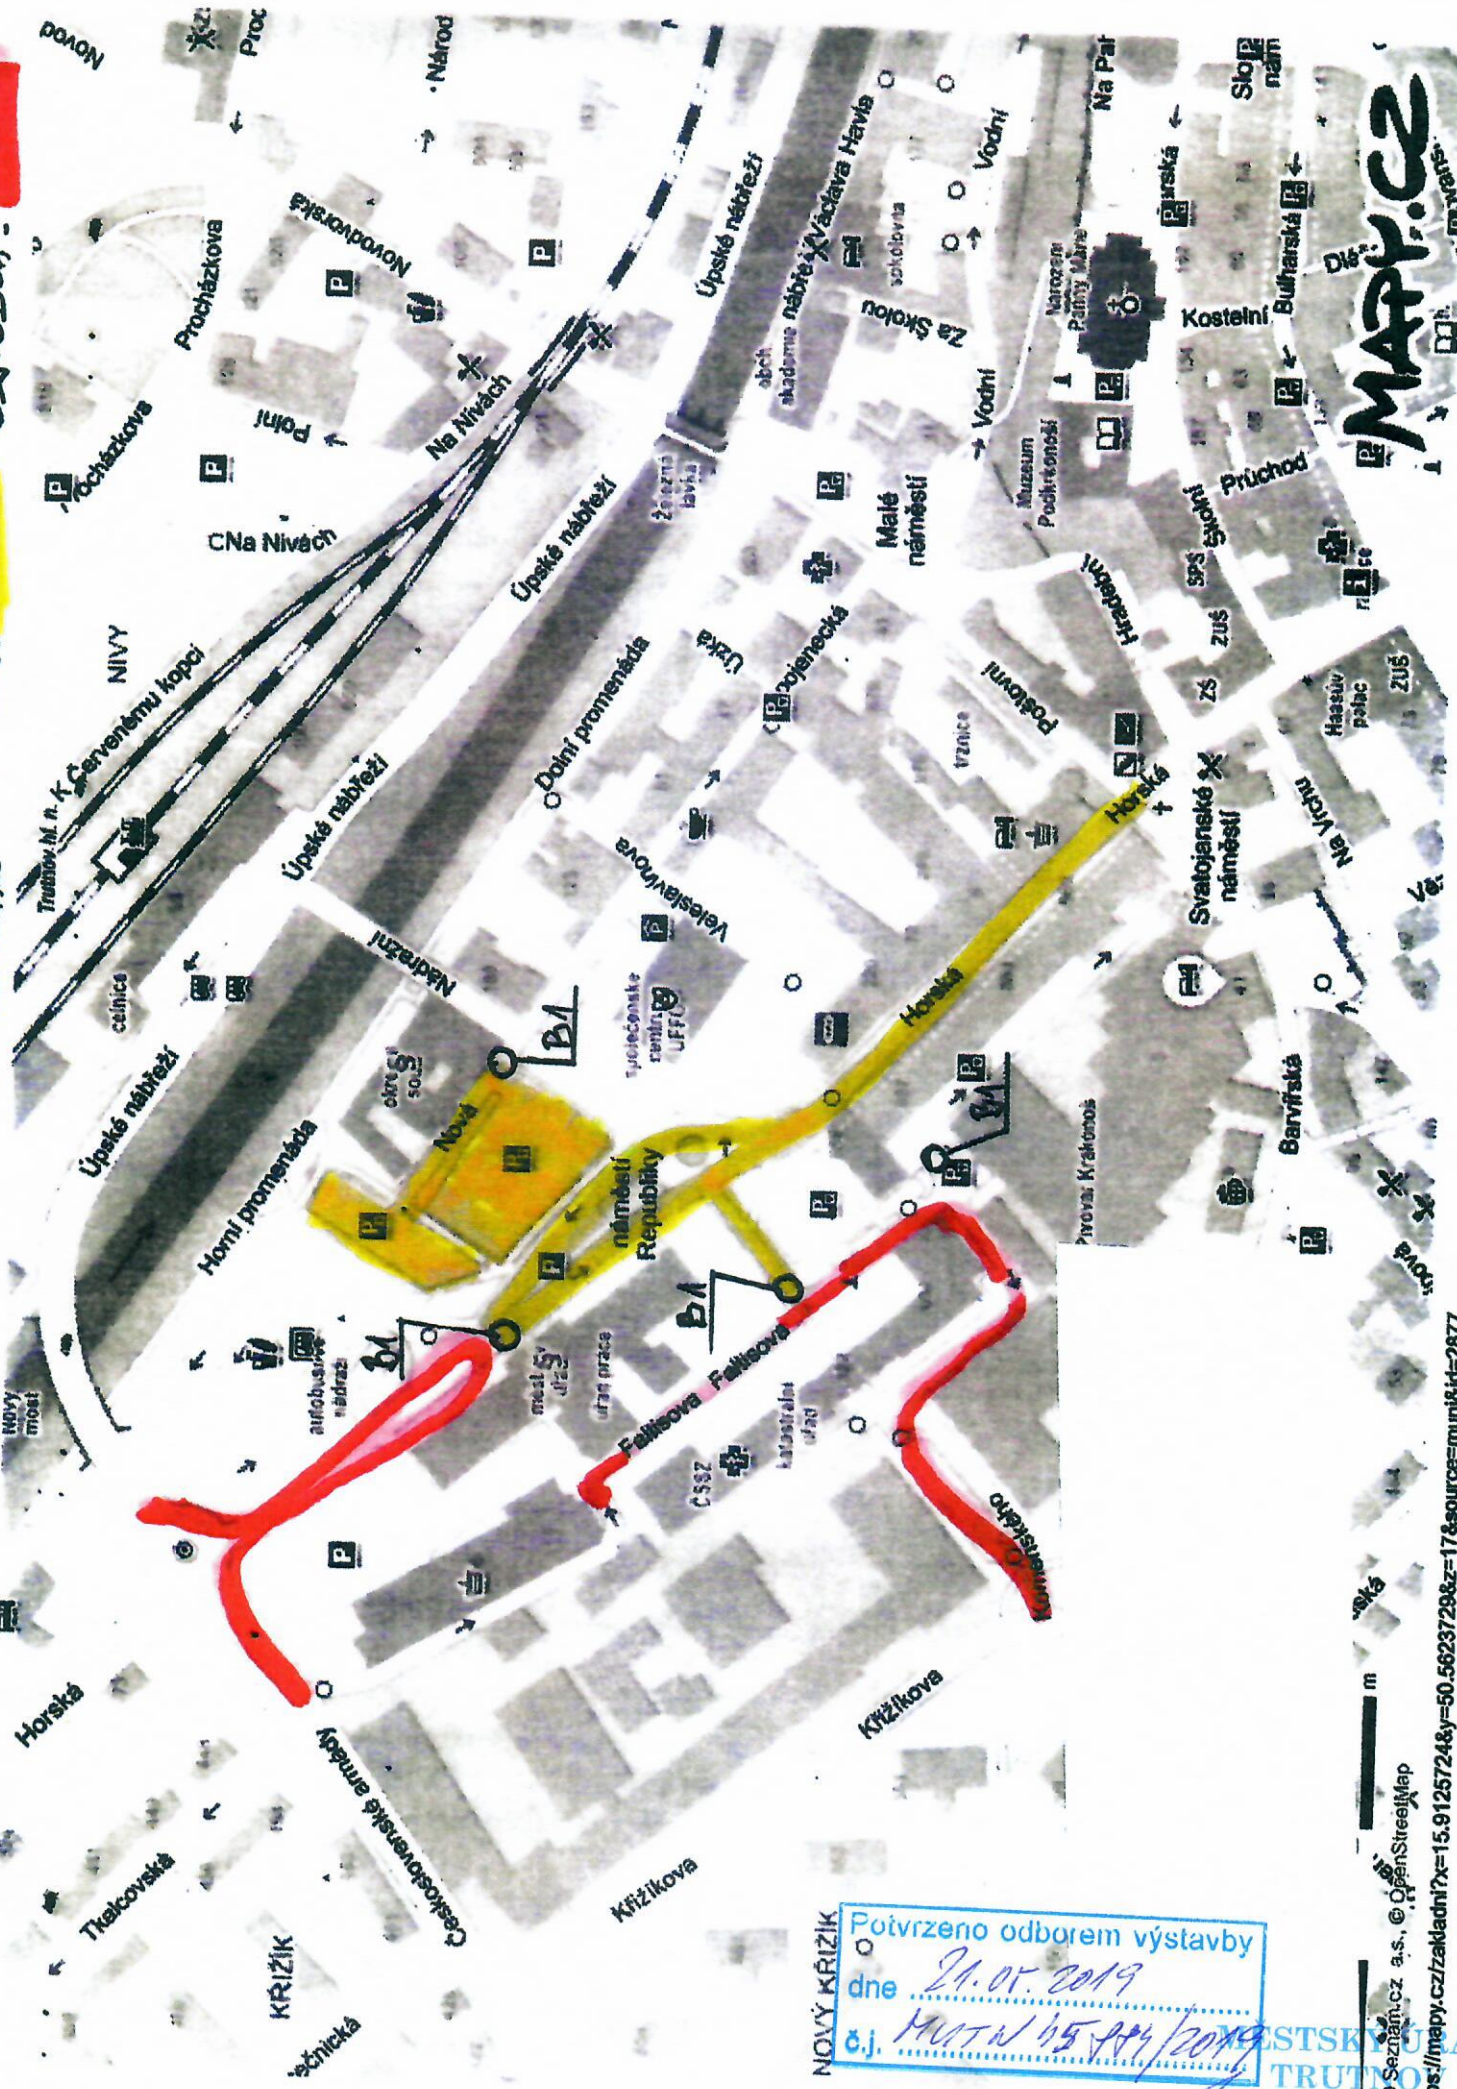

15. 5. 2010

EVROPEJSKÝ ÚŘAD

Trutnov • Mapy.cz

UZAVIDLA:

ONĚDĚLA:

MAPY.CZ

NOVÝ KRÍŽIK
 Potvrzeno odborem výstavby
 dne 21. 05. 2019
 č.j. M/1715/2019

[Handwritten signature]

© Seznam.cz a.s., © OpenStreetMap

<https://mapy.cz/zakladni?x=15.912572&y=50.5623728&z=17&source=multi&id=2877>

MĚSTSKÝ ÚŘAD TRUTNOV